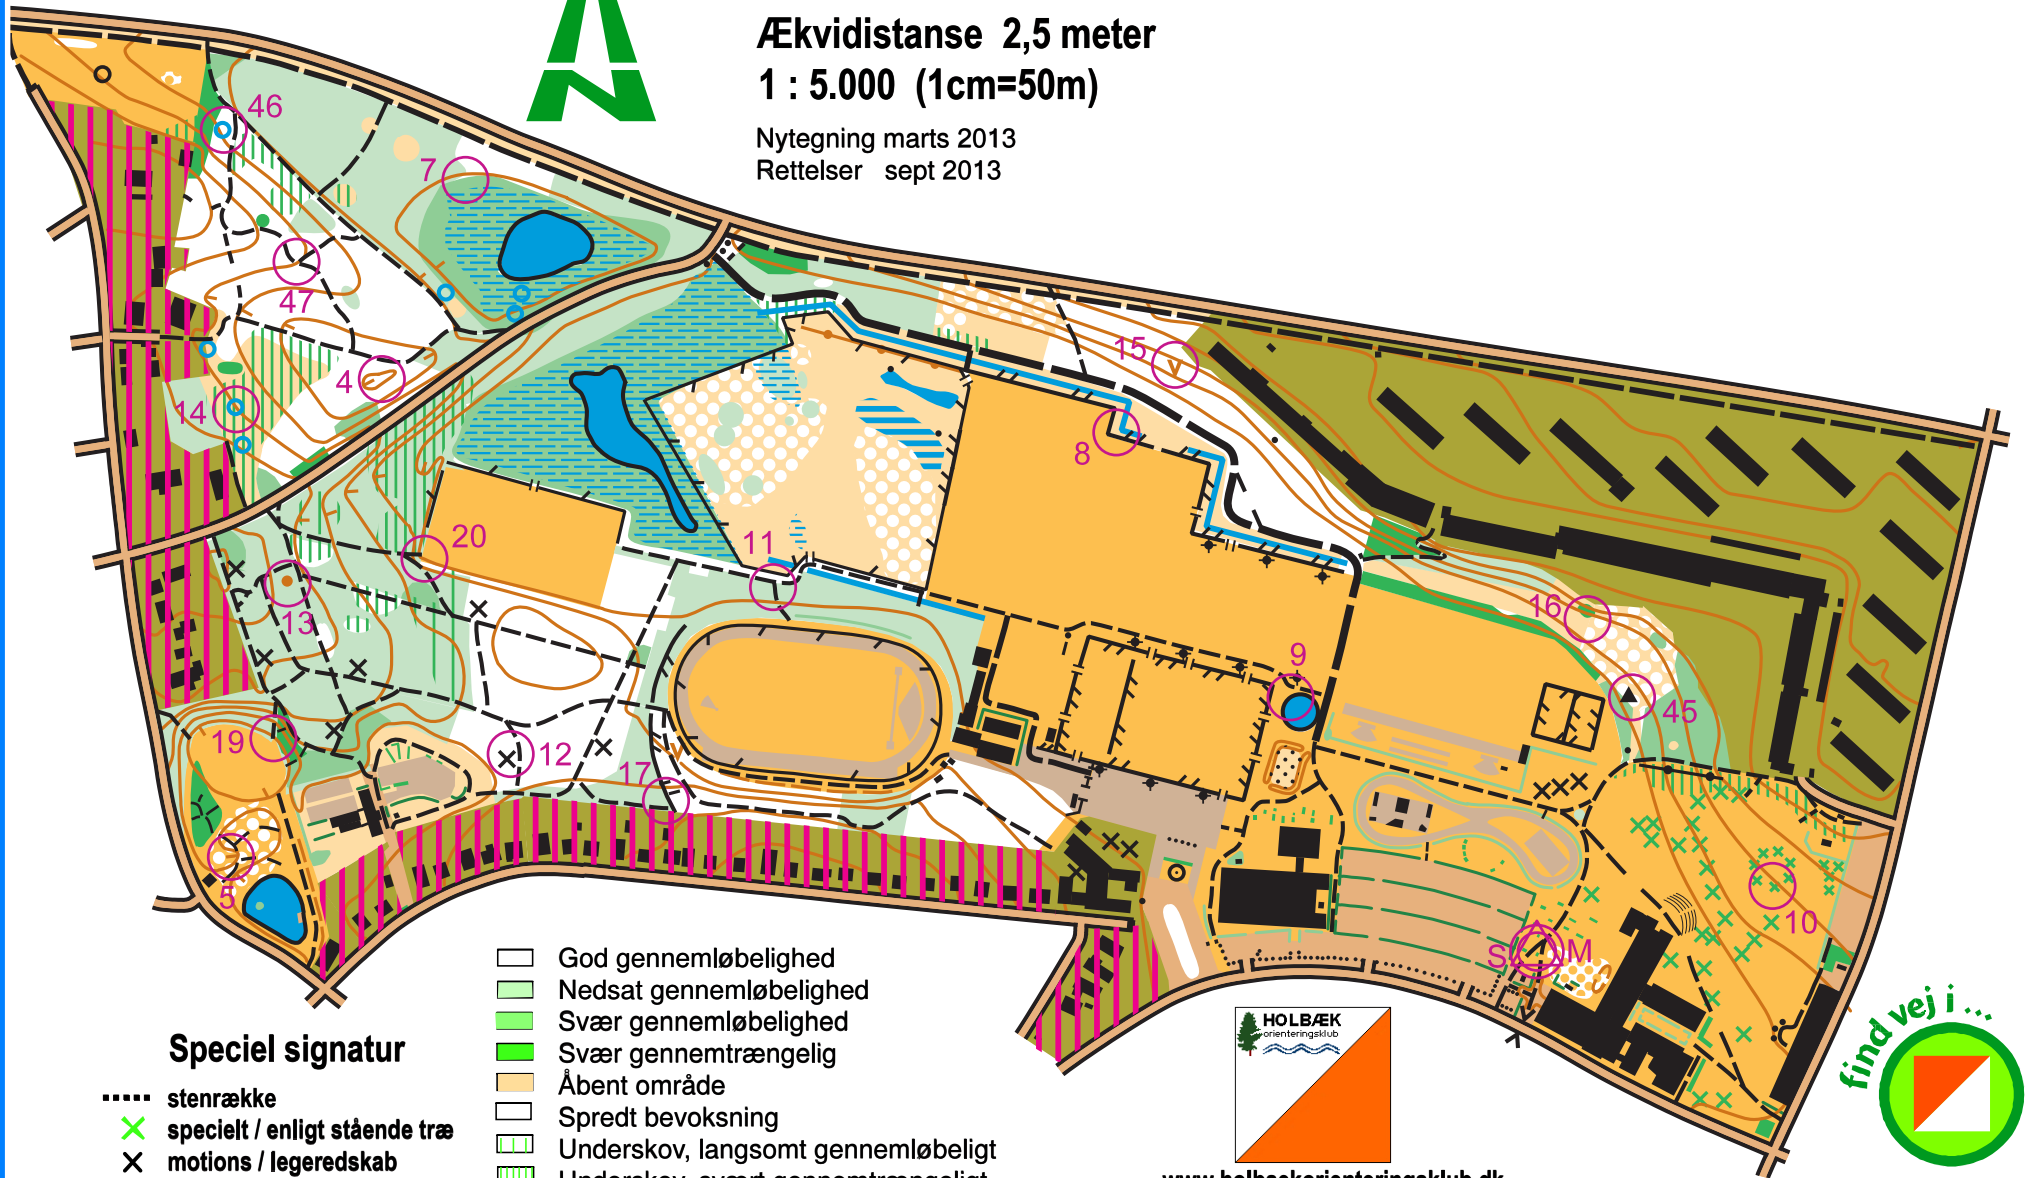

Munkesøen

Ækvidistance 2,5 meter

1 : 5.000 (1cm=50m)

Nytegning marts 2013

Rettelser sept 2013

Speciel signatur

- stenrække
- X specielt / enligt stående træ
- X motions / legeredskab

- God gennemløbelighed
- Nedsat gennemløbelighed
- Svær gennemløbelighed
- Svær gennemtrængelig
- Åbent område
- Spredt bevoksning
- Underskov, langsomt gennemløbeligt
- Underskov, svært gennemtrængeligt