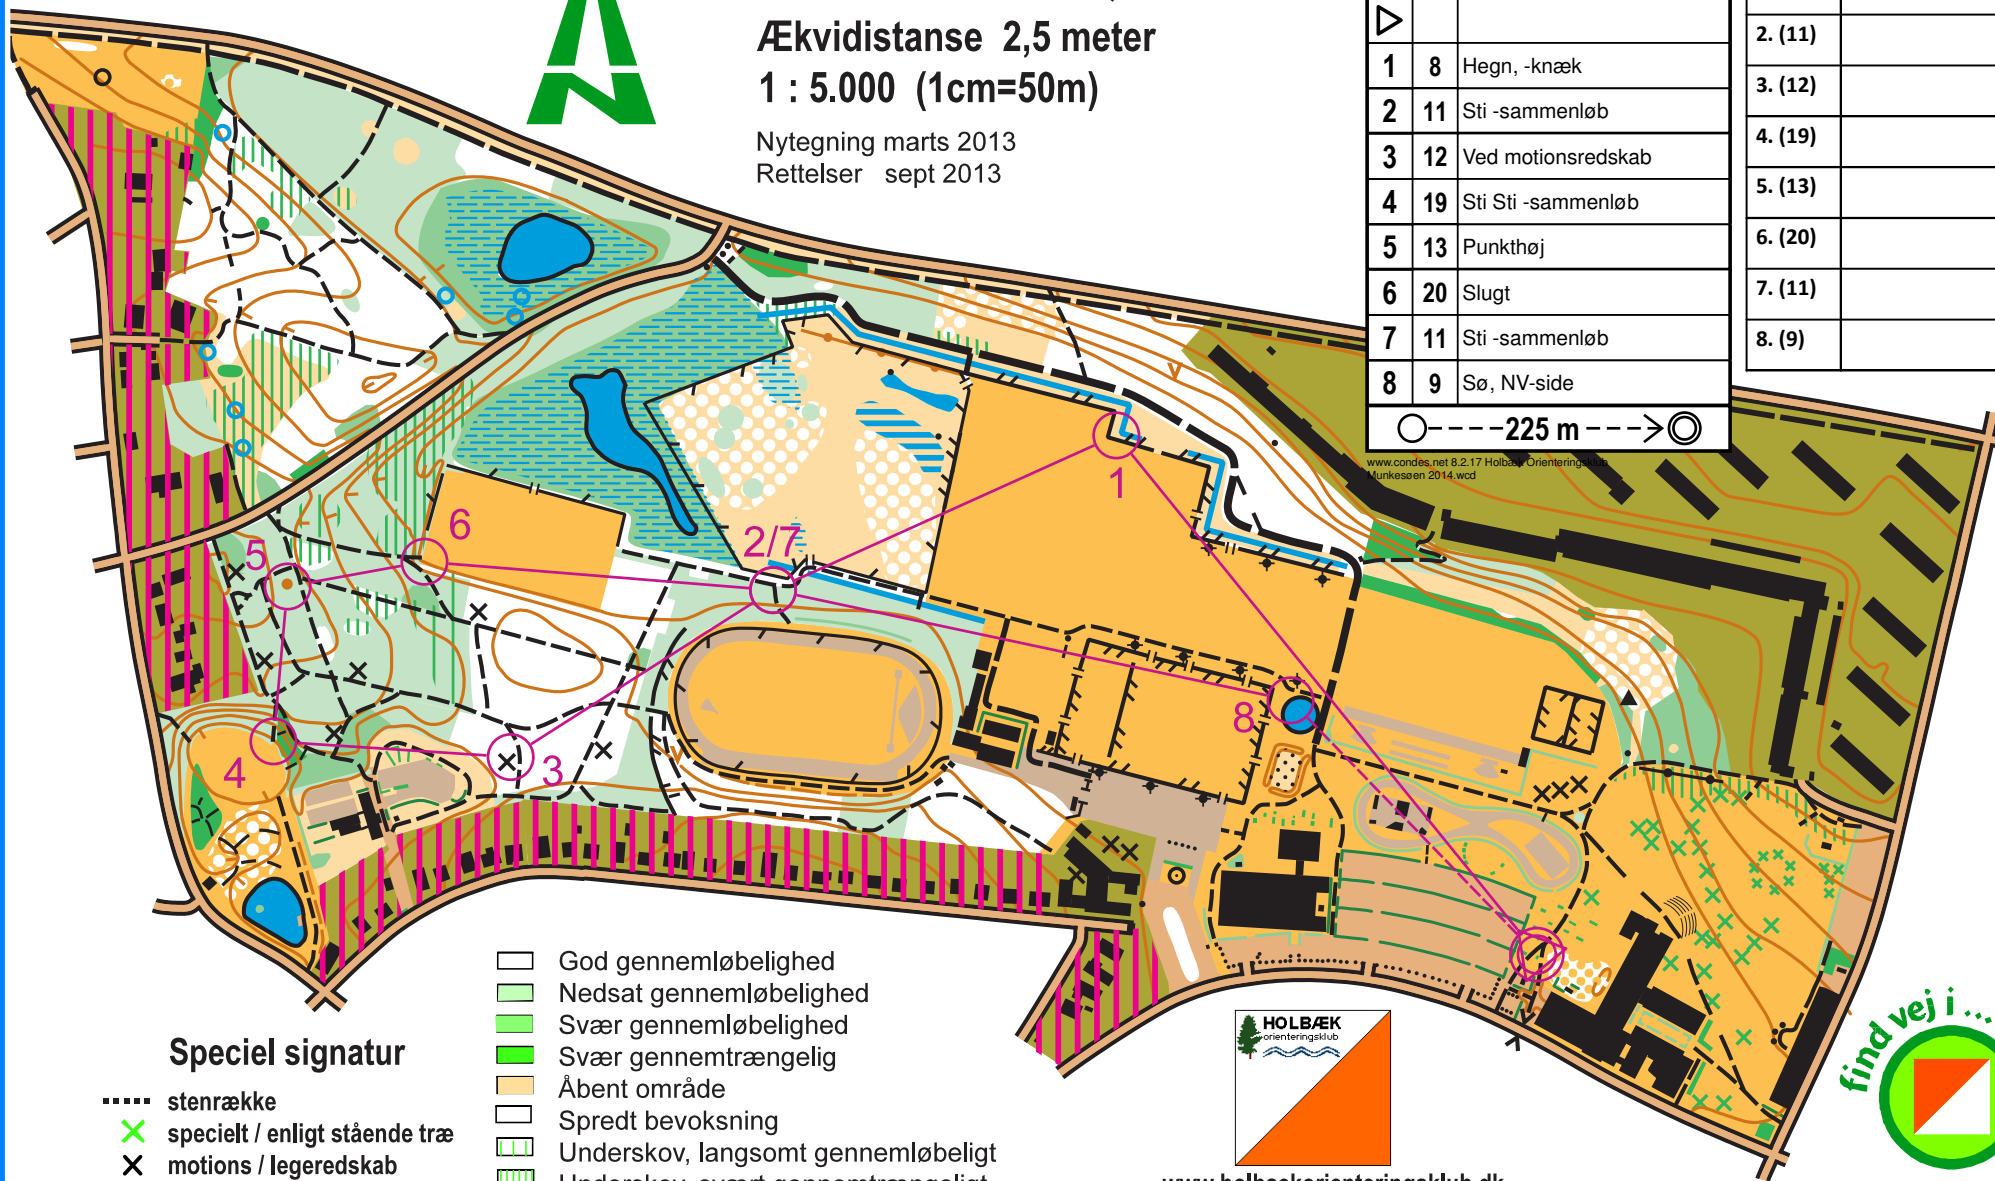

Munkesøen

Ækvidistance 2,5 meter

1 : 5.000 (1cm=50m)

Nytegning marts 2013

Rettelser sept 2013

Munkesøen

Let 2   2,1 km

1	8	Hegn, -knæk
2	11	Sti -sammenløb
3	12	Ved motionsredskab
4	19	Sti Sti -sammenløb
5	13	Punkthøj
6	20	Slugt
7	11	Sti -sammenløb
8	9	Sø, NV-side

Post nr.	kode
1. (8)	
2. (11)	
3. (12)	
4. (19)	
5. (13)	
6. (20)	
7. (11)	
8. (9)	

○---225 m--->◎

Speciel signatur

- ..... stenrække
- ✕ specielt / enligt stående træ
- ✕ motions / legeredskab

- God gennemløbelighed
- Nedsat gennemløbelighed
- Svær gennemløbelighed
- Svær gennemtrængelig
- Åbent område
- Spredt bevoksning
- Underskov, langsomt gennemløbeligt
- Underskov, svært gennemtrængeligt

www.holbaekorienteringsklub.dk